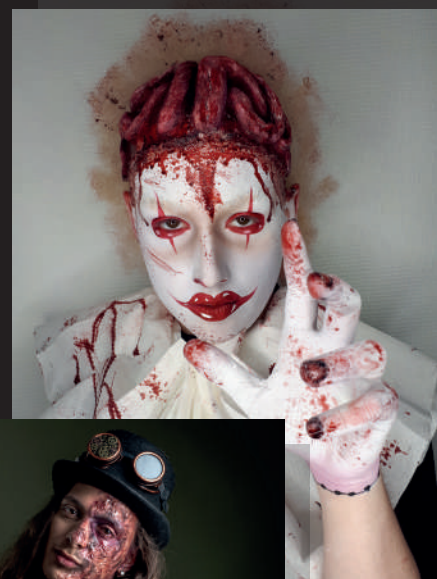

Peyrefitte

MAKE UP

STAGE
DÉCOUVERTE

FX

400€

21 au 24
Février 2022
13h à 17h

PEYREFITTE MAKE UP

38 Rue du Plat • 69002 Lyon